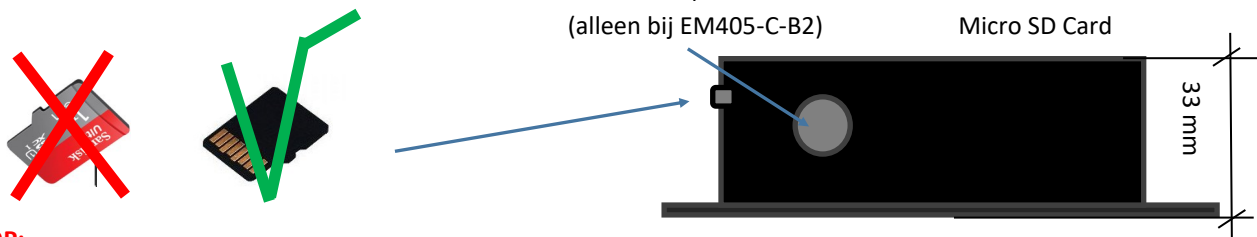

De EM405C wordt geleverd met een 2 X 3 Watt eindversterker voor het aansluiten van 2 luidsprekers. Het uitgangsniveau is ruimschoots voldoende voor toepassingen in kiosk opstellingen, soundscapes, enz. De EM410L is uitsluitend leverbaar met Line/Headphone uitgang.

## Technische gegevens:

output:	ZAV-EM405L/EM410L; Line/Headphone-Stereo (geen volumeregelaar) Model ZAV-EM405C; Line-Stereo + luidspreker aansluitingen + volumeregelaar
Audio formaat:	WAV 44.1 kHz
naamgeving content:	001.wav t/m 010.wav (extra naamgeving is toegestaan. Voorbeeld: 001-extra naam.wav.
opslag:	Micro SD
GPI:	ZAV-EM405- 5 X / ZAV-EM410- 10X -moment (puls) drukknop.
Voeding:	12V-1A

## LET OP:

plaats de Micro SD Card met het label naar onderen!

## Specifieke configuratie:

Standaard is de player geconfigureerd op het kunnen onderbreken van een audiofragment, door op dezelfde- of op een andere knop te drukken.

Door een script (WAVTRIGR.INI) toe te voegen op het SD kaartje, kunnen daarmee functies worden toegekend; zo ook het niet kunnen onderbreken van een lopend audiofragment.