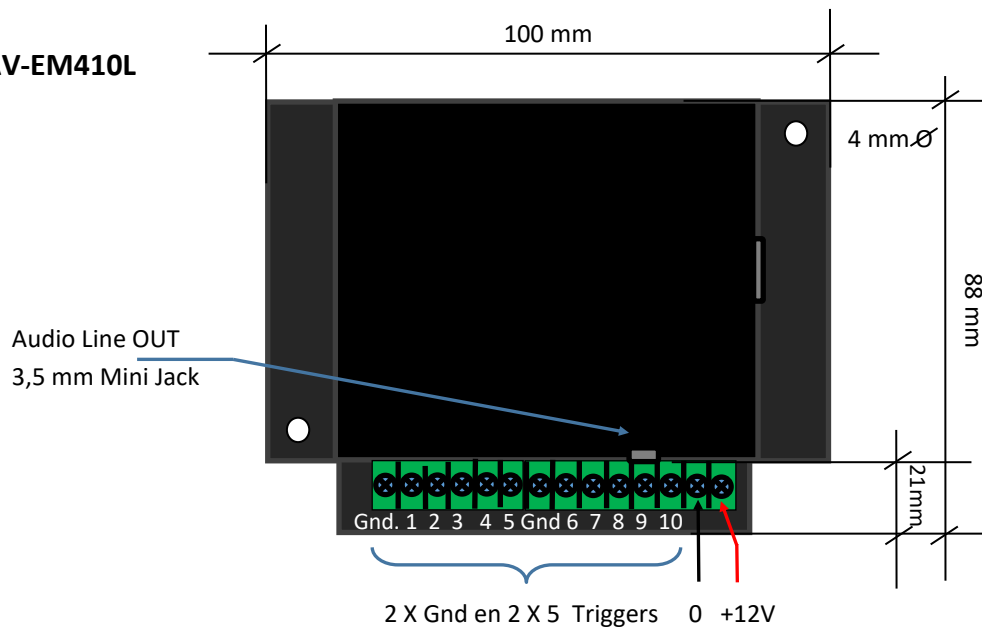

AUDIOPLAYER SERIE ZAV-EM305L/C-B2 en EM310L-B2

ZAV-EM410L

LET OP:

plaats de Micro SD Card met het label naar onderen!

Specifieke configuratie:

Standaard is de player geconfigureerd op het kunnen onderbreken van een audiofragment, door op dezelfde- of op een andere knop te drukken.

Door een script (WAVTRIGR.INI) toe te voegen op het SD kaartje, kunnen daarmee functies worden toegekend; zo ook het niet kunnen onderbreken van een lopend audiofragment.

Om de specifieke functies toe te kennen, plaatst u de audiofragmenten 001.wav t/m 00x.wav + het wavTRIGR bestand op het SD kaartje.

Vraag naar de pties.

Project: EM405-410 serie-B2

datum:2-9-2023

Getekend: KZ

Zwart Audiovisual BV

Zuidesch 4 - 9304TW - Lieveren - Nederland

T: 0031505017340 - E: info@zwart-av.nl

ZWART
AUDIOVISUAL