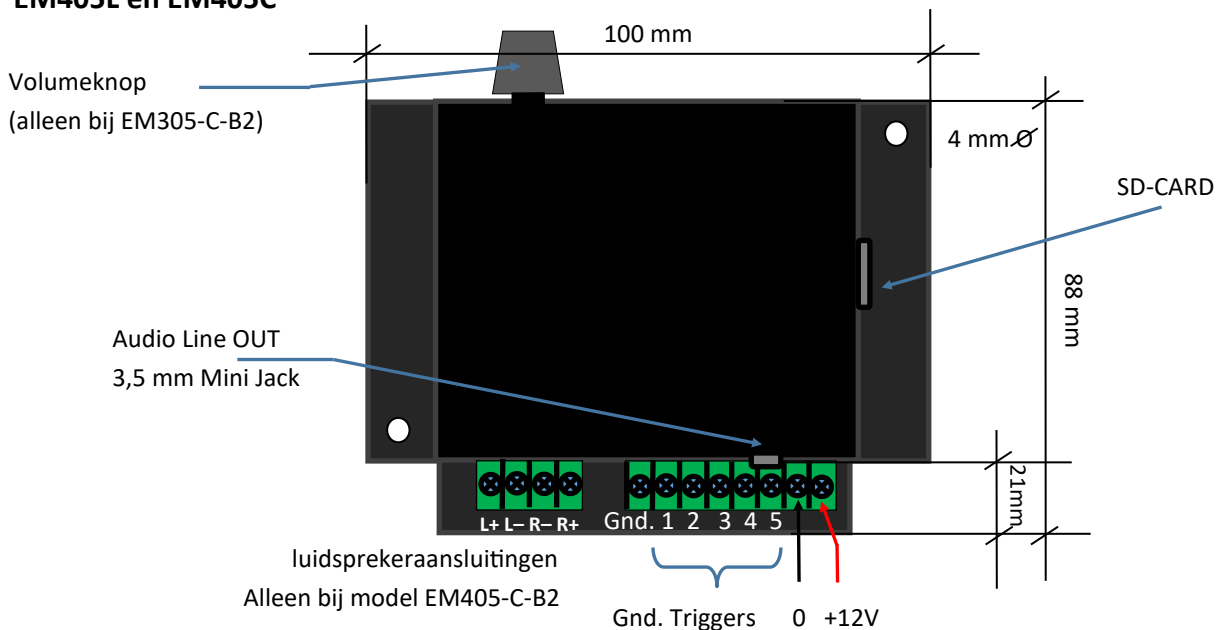

EM405L en EM405C

Project: EM405-410 serie-B2

datum:2-9-2023

Getekend: KZ

Zwart Audiovisual BV

Zuidesch 4 - 9304TW - Liererveen - Nederland

T: 0031505017340 - E: info@zwart-av.nl

ZWART
AUDIOVISUAL