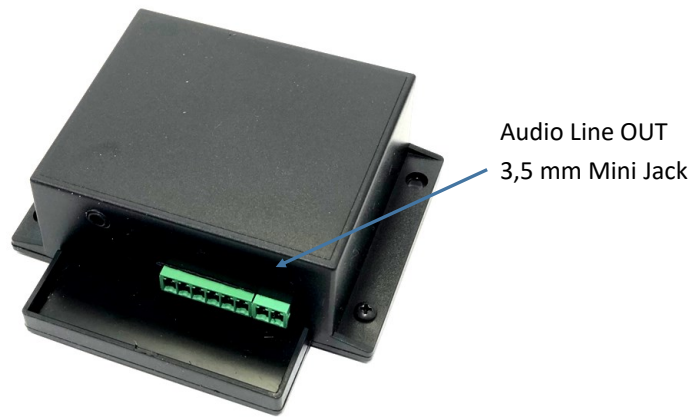

## Algemeen:

Met de EM405/410 WAV Trigger players kunt u eenvoudig muziek en geluiden toevoegen aan uw project. De WAV Trigger speelt WAV bestanden van 16-bit stereo 44.1kHz, dezelfde kwaliteit als een audio CD. U kunt de tracks laten afspelen door één van de 5/10 trigger-ingangen te activeren. Een belangrijk voordeel van de WAV Trigger player ten opzichte van de MP3 Trigger player is de mogelijkheid om meerdere tracks gelijktijdig af te spelen.

De EM405C wordt geleverd met een 2 X 3 Watt eindversterker voor het aansluiten van 2 luidsprekers. Het uitgangsniveau is ruimschoots voldoende voor toepassingen in kiosk opstellingen, soundscapes, enz. De EM410L is uitsluitend leverbaar met Line/Headphone uitgang.

## Technische gegevens:

output:	ZAV-EM405L/EM410L; Line/Headphone-Stereo (geen volumeregelaar) Model ZAV-EM405C; Line-Stereo + luidspreker aansluitingen + volumeregelaar
Audio formaat:	WAV 44.1 kHz
naamgeving content:	001.wav t/m 010.wav (extra naamgeving is toegestaan. Voorbeeld: 001-extra naam.wav.
opslag:	Micro SD
GPI:	ZAV-EM405- 5 X / ZAV-EM410- 10X -moment (puls) drukknop.
Voeding:	12V-1A

## Specifieke configuratie:

Standaard is de player geconfigureerd op het kunnen onderbreken van een audiofragment, door op dezelfde- of op een andere knop te drukken.

Door een script (WAVTRIGR.INI) toe te voegen op het SD kaartje, kunnen daarmee functies worden toegekend; zo ook het niet kunnen onderbreken van een lopend audiofragment.