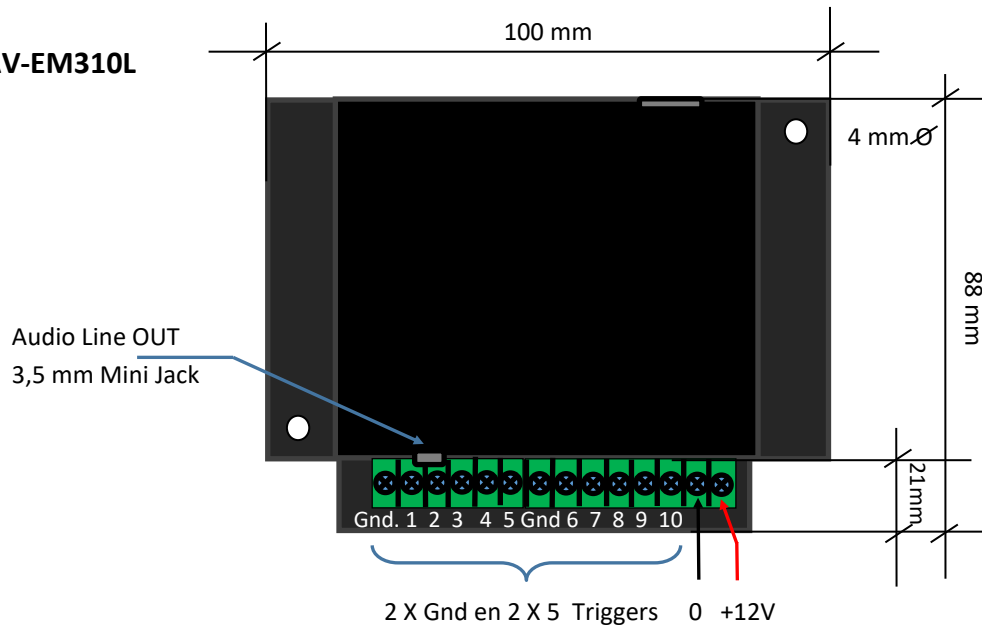

AUDIOPLAYER SERIE ZAV-EM305L/C-B2 en EM310L-B2

ZAV-EM310L