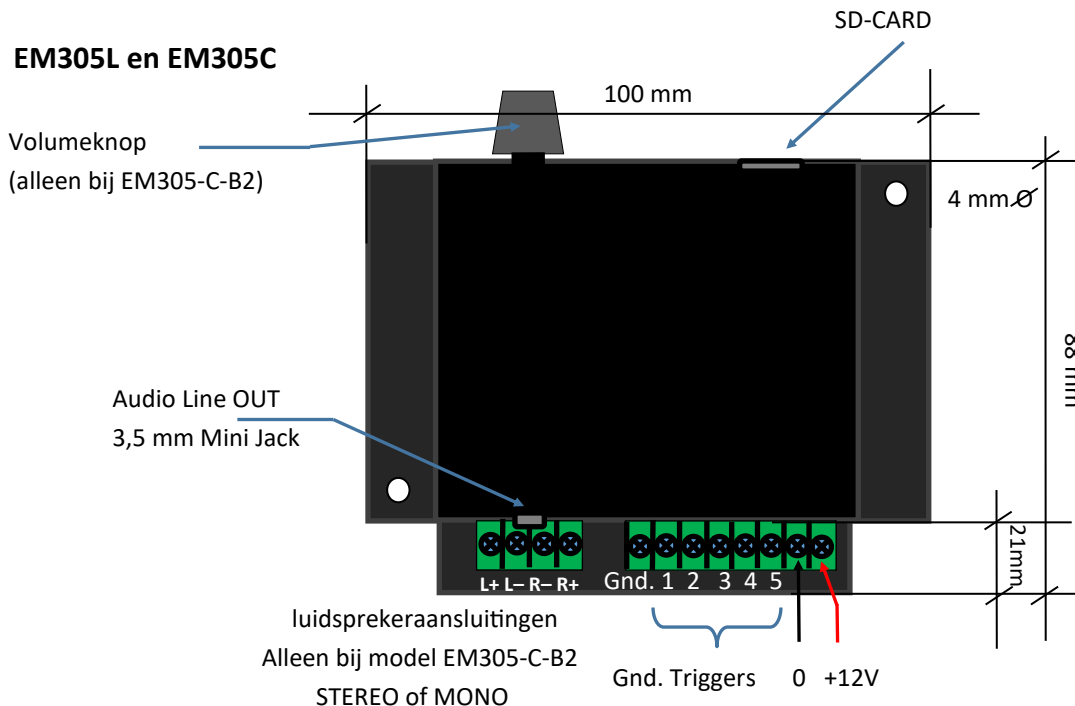

AUDIOPLAYER SERIE ZAV-EM305L/C-B2 en EM310L-B2

Algemeen:

De EM305 en EM310 embedded MP3 spelers met VS1063 audio codec hebben afhankelijk van het model 5 (EM305) of 10 (EM310) trigger-ingangen waarmee direct geselecteerde MP3 tracks van een microSD kaartje afgespeeld kunnen worden. De EM305C wordt geleverd met een 2 X 3 Watt Stereo eindversterker voor het aansluiten van 2 luidsprekers of 1 X 6 Watt Mono voor het aansluiten van 1 luidspreker. Het uitgangsniveau is ruimschoots voldoende voor toepassingen in kiosk opstellingen, soundscapes, enz. De EM310L is uitsluitend leverbaar met Line/Headphone uitgang.

Technische gegevens:

output: ZAV-EM305L/EM310L; Line-Stereo (geen volumeregelaar)..
Model ZAV-EM305C; Line- +STEREO of MONO luidspreker aansluitingen met volumeregelaar.

Audio formaat: MP3.

naamgeving content: 001.mp3 t/m 010.mp3 (extra naamgeving is toegestaan. Voorbeeld: 001-extra naam.mp3).

opslag: Micro SD.

GPI: ZAV-EM305- 5 X / ZAV-EM310- 10X - puls of momentschakelaar.

Voeding: 12V-1A.

EM305L en EM305C

Project: EM305-310 serie-B2

datum:2-9-2023

Getekend: KZ

Zwart Audiovisual BV

plaats de Micro SD Card met het label naar onderen!

Specifieke configuratie:

Standaard is de player geconfigureerd op het kunnen onderbreken van een audiofragment, door op dezelfde- of op een andere knop te drukken.