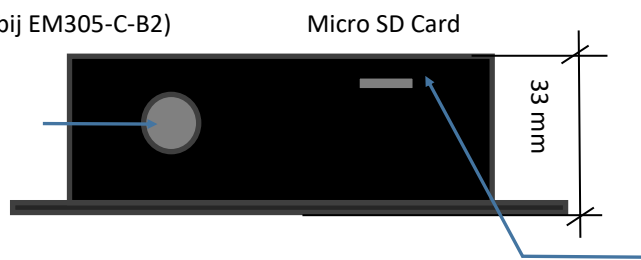

Volumeknop

(alleen bij EM305-C-B2)