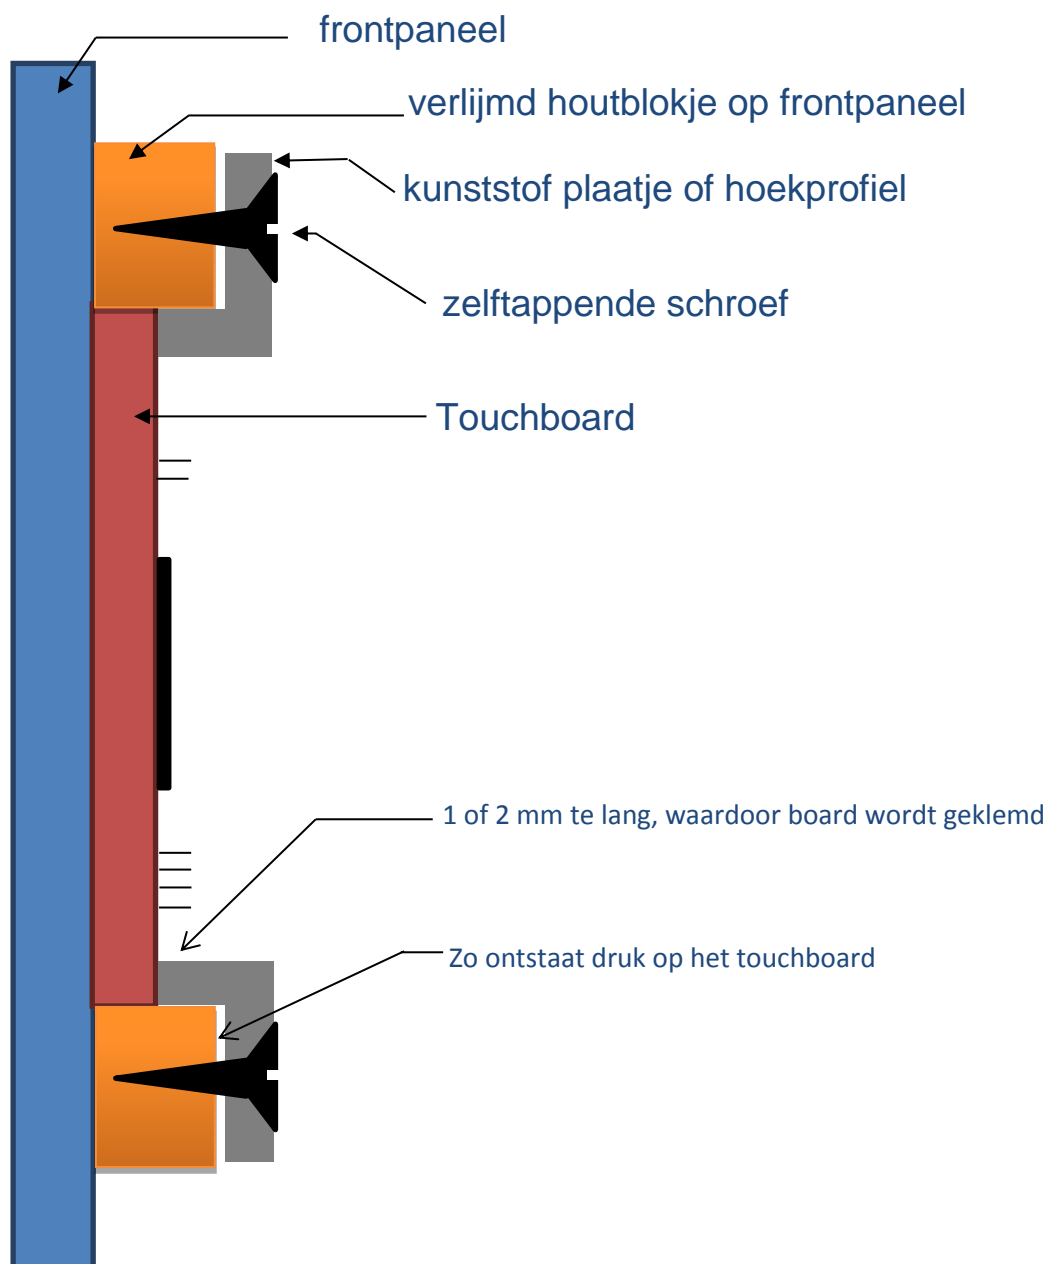

Zwart Audiovisual BV
Zuidesch 4
9304TW Liererveen
The Netherlands
T: +31(0)505017340
F: +31(0)505012037
Mobile: +31(0)650590153
e-mail: info@zwart-av.nl
<http://www.zwart-av.nl>

Enkelvoudig frontpaneel:

Montage van het touchboard op een 'enkelvoudig' frontpaneel.

Bij deze constructie kan geen gebruik worden gemaakt van bevestiging met bouten en moeren