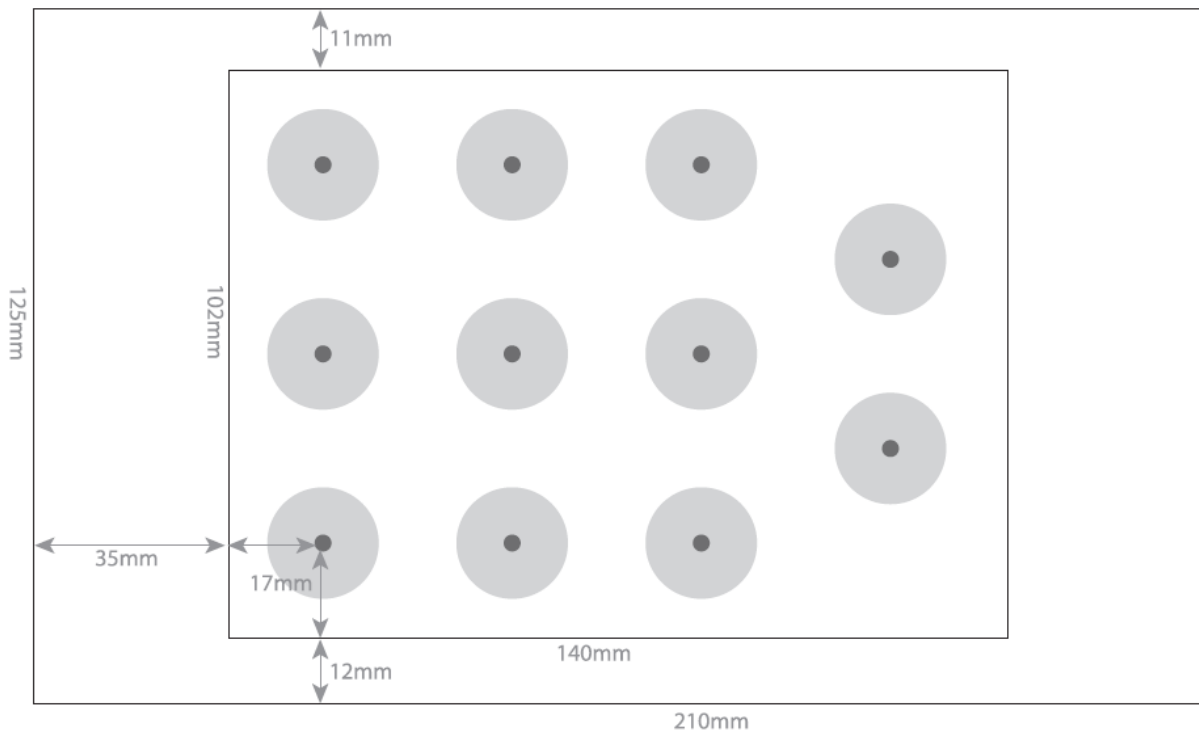

Zwart Audiovisual BV
Zuidesch 4
9304TW Lieveen
The Netherlands
T: +31(0)505017340
F: +31(0)505012037
Mobile: +31(0)650590153
e-mail: info@zwart-av.nl
<http://www.zwart-av.nl>

Meervoudig frontpaneel:

Montage van het touchboard op een frontpaneel met (bedrukte)afdekfolie. Bedrukking optioneel.
Verwijder de witte folie van het perspex paneel. Verwijder de vier moeren.
Plaats de BP900 direct op het paneel en zet deze vast met de vier moeren.