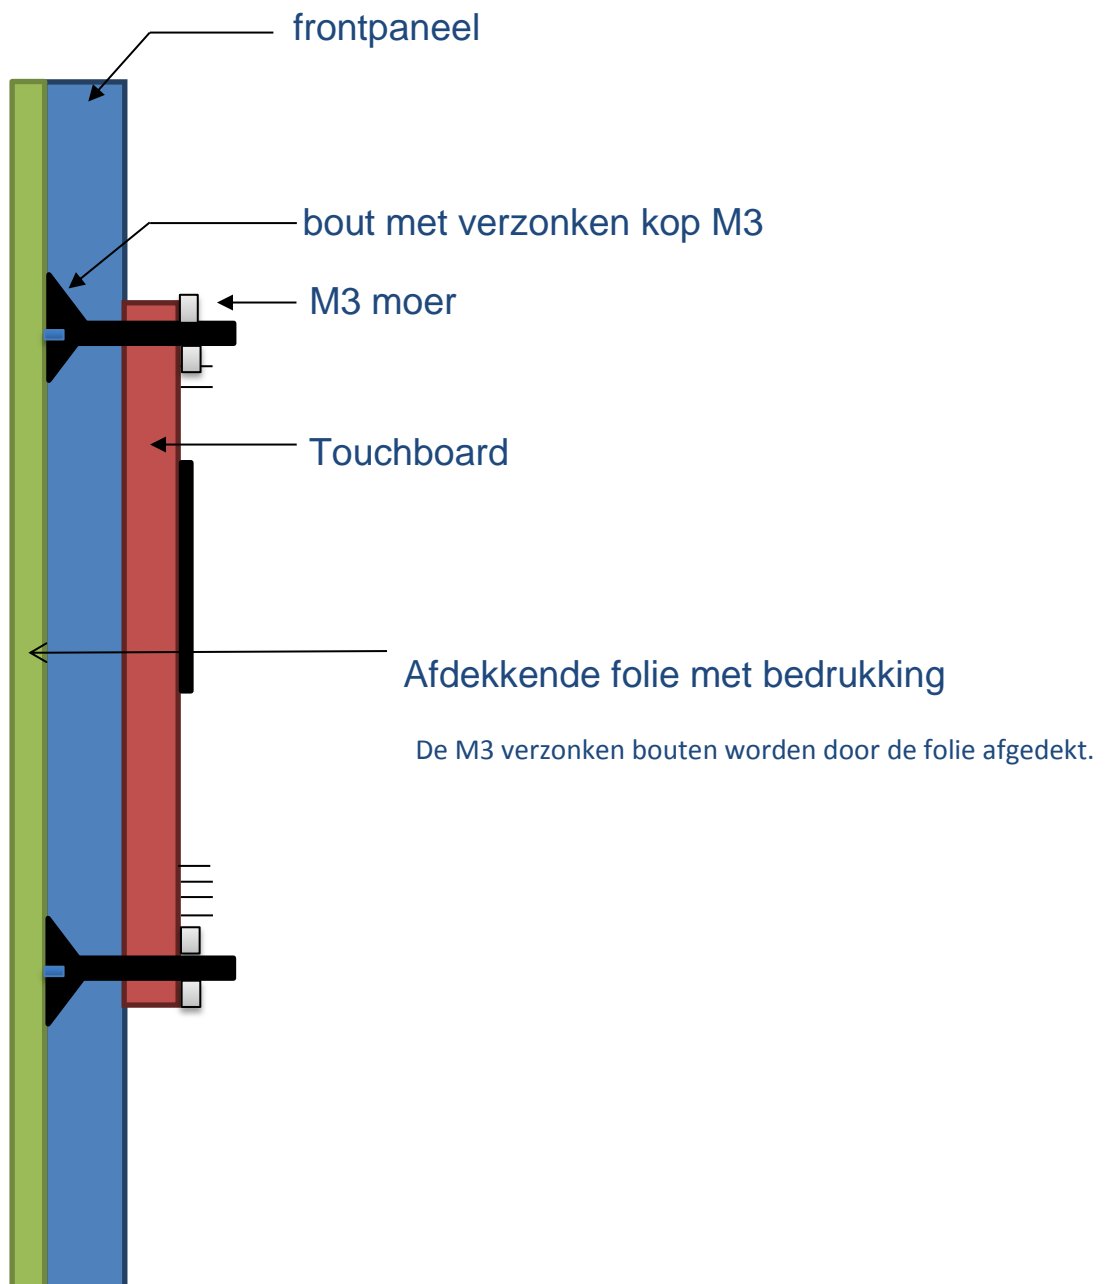

Zwart Audiovisual BV
Zuidesch 4
9304TW Lieveen
The Netherlands
T: +31(0)505017340
F: +31(0)505012037
Mobile: +31(0)650590153
e-mail: info@zwart-av.nl
<http://www.zwart-av.nl>

Meervoudig frontpaneel:

Montage van het touchboard op een frontpaneel met (bedrukte)afdekfolie. Bedrukking optioneel.
Verwijder de witte folie van het perspex paneel. Verwijder de vier moeren.
Plaats de BP900 direct op het paneel en zet deze vast met de vier moeren.