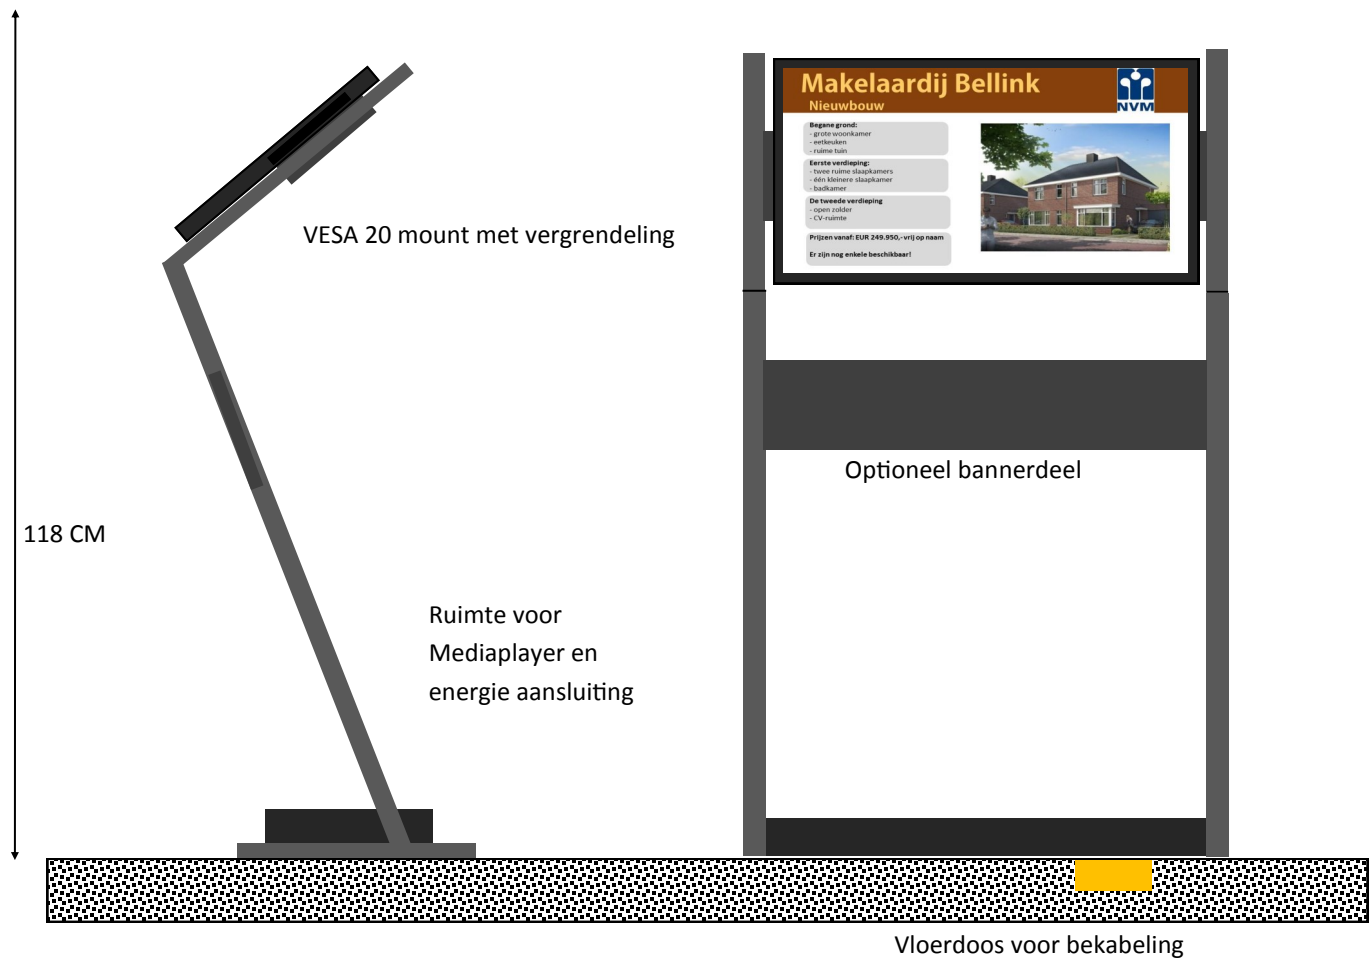

Bij het staande model wordt de mediaplayer onder in het voetstuk geplaatst.

De bekabeling voor de monitor loopt door de buisconstructie.

Aan de onderzijde van de vloerplaat is een doorvoer voor netwerkkabel en energievoorziening .

De vloerplaat kan desgewenst op de vloer worden bevestigd..

Bij de muur uitvoering wordt de mediaplayer achter de monitor geplaatst.

De netwerk- en energieaansluitingen bevinden zich eveneens achter de monitor.

64 CM

Vergrendeling op vloer