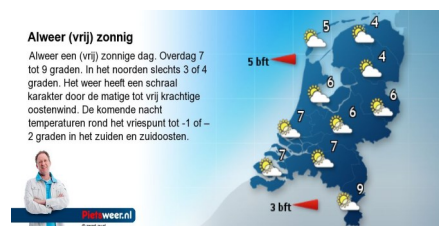

MYEASYCHANNEL® | NARROWCASTING

Low Cost beeldscherm informatie systeem

MyEasyChannel® is een produkt van Zwart Audiovisual BV

Voor meer informatie kijkt u op www.myeasychannel.nl