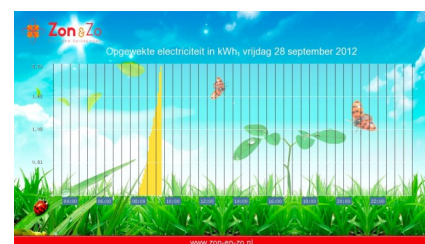

Kenmerken van MyEasyChannel®

- zeer flexibel en schaalbaar van individueel gebruik tot World Wide toepassingen
- eenvoudig van opzet met en optimaal gebruiksgemak
- multimediaal; foto, video, audio, tekst, live, RSS, MRSS, Nieuws, Weer, Social Media en meer....
- Interactieve touch sreens en interactieve winkelruit folie
- elk type beeldscherm; ook in 'Portrait'(rechtopstaand)
- multi synchroon spelen van players met meerdere beeldschermen (videowall)
- bijzonder lage energiekosten (11-15 Watt)
- 24/7 inzetbaar dankzij de zeer betrouwbare Solid State players; geen 'vastlopende'PC's.
- ontworpen voor de 'world leading' mediaplayer van BrightSign, maar ook inzetbaar bij andere systemen.
- vakkundige ondersteuning bij installatie, opmaak en beheer

Zwart-AV biedt ook: **videobewerking - video- en audio encoding - multichannel audio - DTP vormgeving**