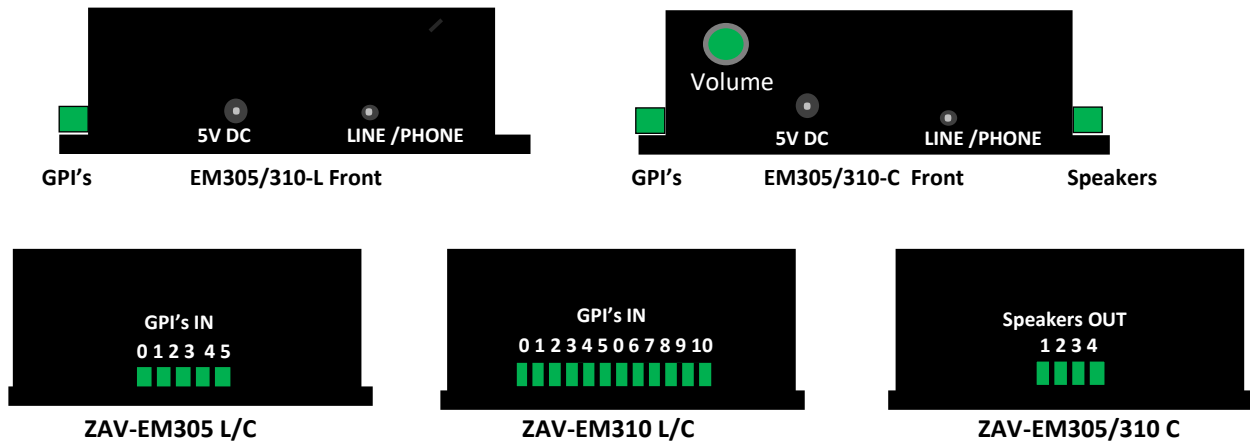

Uitvoeringen:

1. **ZAV-EM305L** - Audio player met 5 trigger inputs.
   Line output; ook geschikt voor koptelefoon of luisterhoorn
2. **ZAV-EM305C** - Audio player met 5 trigger inputs.
   Line output en 2 X 3 Watt speaker output en volumeregelaar
3. **ZAV-EM310L** - Audio player met 10 trigger inputs.
   Line output; ook geschikt voor koptelefoon of luisterhoorn
4. **ZAV-EM310C** - Audio player met 10 trigger inputs.
   Line output en 2 X 3 Watt speaker output en volumeregelaar

Exclusief voeding; netvoeding voor alle L modellen - 5V DC/600 mA (voor de EM305/310L modellen)
netvoeding voor alle C modellen—5V DC/1000mA (voor de EM305/310 C modellen)

Audio format; MP3 44.1 kHz.

Audio bestanden: 001.mp3 voor Looping audio. 001.mp3 t/m 010.mp3 voor interactieve players.

Afmetingen: B x L x H: 80 x 68 x 34 mm. Bodemplaat: 105 X 70 x 20 mm.