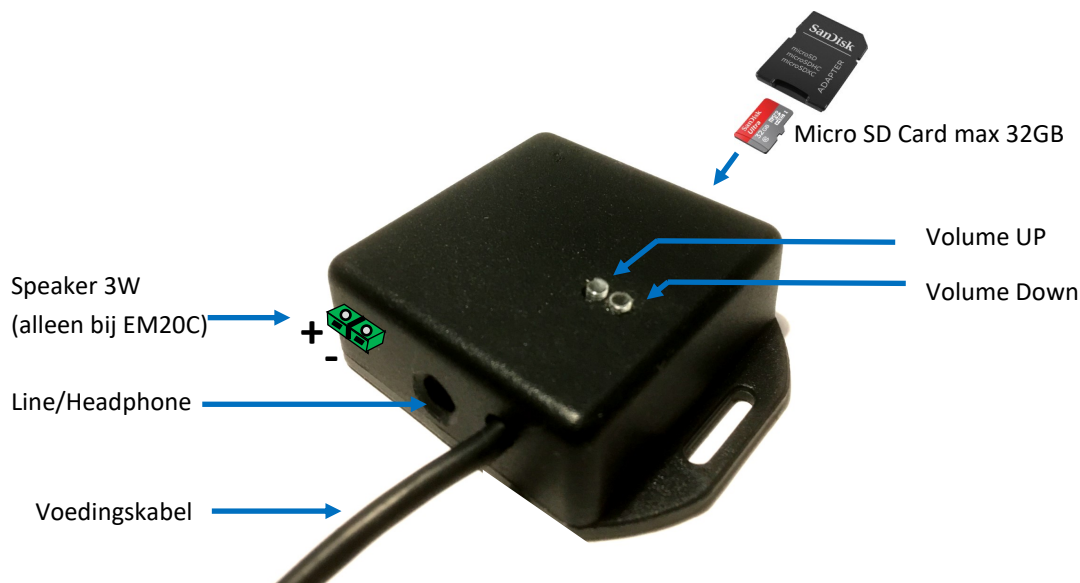

Gebruiksaanwijzing Audioplayer EM20L en EM20C

Specificaties:

MP3 audio player
Line/Headphone OUT
Speaker OUT (alleen bij EM20-C)
Output 1 X 3 Watt Mono
Voeding 5 Volt DC via USB-A connector
Voeding optioneel

Gebruiksaanwijzing:

Plaats een MP3 audio bestand op een Micro SD Card. De benaming is niet relevant.
Plaats het kaartje in de player. Sluit de voeding aan.
De player zal het audiobestand repeterend afspelen.

Volume:

Volume verhogen: druk continu op 'Volume UP' totdat het gewenste niveau is bereikt.
Volume verlagen: druk continu op 'Volume Down' totdat het gewenste niveau is bereikt.

Luidspreker:

De EM20-C heeft een MONO luidspreker aansluiting.
Sluit de bedrading van de speaker aan op de luidspreker klemmen en schroef deze vast. Let op de + en - .