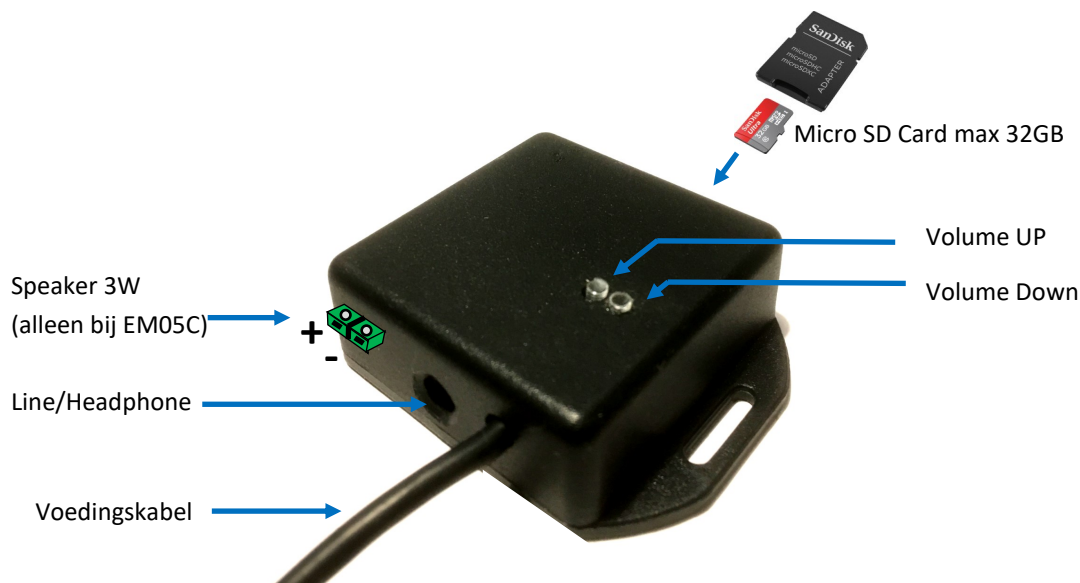

Gebruiksaanwijzing Audioplayer EM05L en EM05C

Specificaties:

MP3 audio player
Line/Headphone OUT
Speaker OUT (alleen bij EM05-C)
Output 1 X 3 Watt Mono
Voeding 5 Volt DC via USB-A connector
Voeding optioneel

Gebruiksaanwijzing:

Plaats een MP3 audio bestand op een Micro SD Card. De benaming is niet relevant.
Gebruik MP3 44,1 kHz en max bitrate 128kB/sec.

Plaats het kaartje in de player. Sluit de voeding aan.
De player zal het audiobestand repeterend afspelen.

Volume:

Volume verhogen: druk continu op '**Volume UP**' totdat het gewenste niveau is bereikt.

Volume verlagen: druk continu op '**Volume Down**' totdat het gewenste niveau is bereikt.

Luidspreker:

De EM20-C heeft een MONO luidspreker aansluiting.